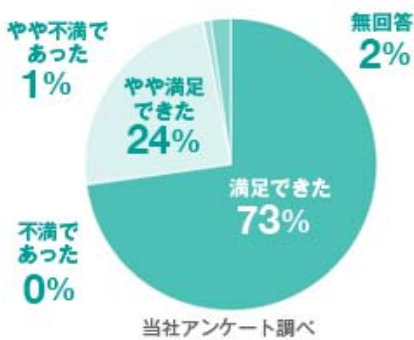

▶ お急ぎの方へ

▶ ご葬儀の流れ

▶ ご葬儀の費用

▶ 家族葬

▶ 生前予約

▶ エンディングノート

株式会社AZUMAの葬儀実績

武蔵野エリア・シェアNo.1 ご葬儀施行件数20,000件の実績

株式会社AZUMAは昭和42年に設立し、45年以上の実績があります。

ご葬儀の施行件数は20,000件以上になります。

お客様満足度

97%

Q お葬儀全般に満足できましたでしょうか？

紹介してもよい

98%

Q ご親戚や友人など、万一の時に弊社をご紹介いただけるでしょうか？