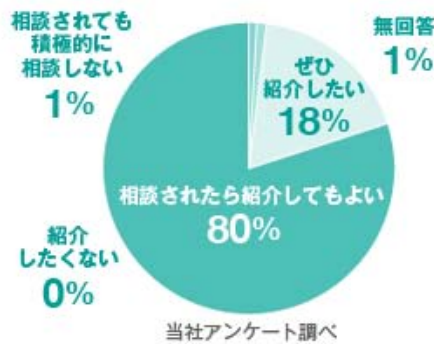

▶ お急ぎの方へ

▶ ご葬儀の流れ

▶ ご葬儀の費用

▶ 家族葬

▶ 生前予約

▶ エンディングノート

株式会社AZUMAの葬儀実績

武蔵野エリア・シェアNo.1 ご葬儀施行件数20,000件の実績

株式会社AZUMAは昭和42年に設立し、45年以上の実績があります。

ご葬儀の施行件数は20,000件以上になります。

お客様満足度

97%

Q お葬儀全般に満足できましたでしょうか？

紹介してもよい

98%

Q ご親戚や友人など、万一の時に弊社をご紹介いただけるでしょうか？

お急ぎの方はこちら

☎0120-66-5940

365日24時間対応
携帯からも繋がります

お見積り・
ご相談は
無料です

対応地域

東京都全域および、神奈川県・千葉県・埼玉県の一部でご対応可能です

▶ 詳しい地域はこちらをクリック

ご葬儀の流れ