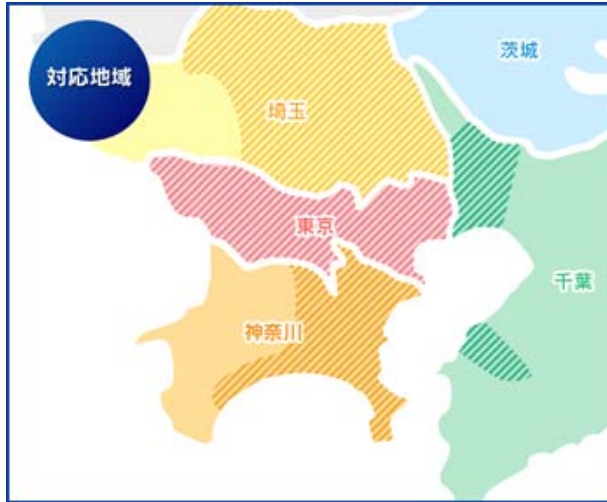

▶ お急ぎの方へ

▶ ご葬儀の流れ

▶ ご葬儀の費用

▶ 家族葬

▶ 生前予約

▶ エンディングノート

対応地域

株式会社A'ZUMAでは、東京都全域、および、神奈川県・千葉県・埼玉県の一部でご対応が可能です。下記の地域リストにある市区町村につきましては、ご対応可能です。また、対応地域以外でも信頼のおける葬儀社のご紹介をいたしますので、お電話でご相談ください。

東京23区

ア行	足立区 荒川区 板橋区 江戸川区 大田区
カ行	葛飾区 北区 江東区
サ行	品川区 渋谷区 新宿区 杉並区 墨田区 世田谷区
タ行	台東区 中央区 千代田区 豊島区
ナ行	中野区 練馬区
ハ行	文京区
マ行	港区 目黒区

東京23区以外

ア行	昭島市 あきる野市 稲城市 青梅市
カ行	清瀬市 国立市 小金井市 国分寺市 小平市 狛江市

お急ぎの方はこちら

☎0120-66-5940

365日24時間対応
携帯からも繋がります